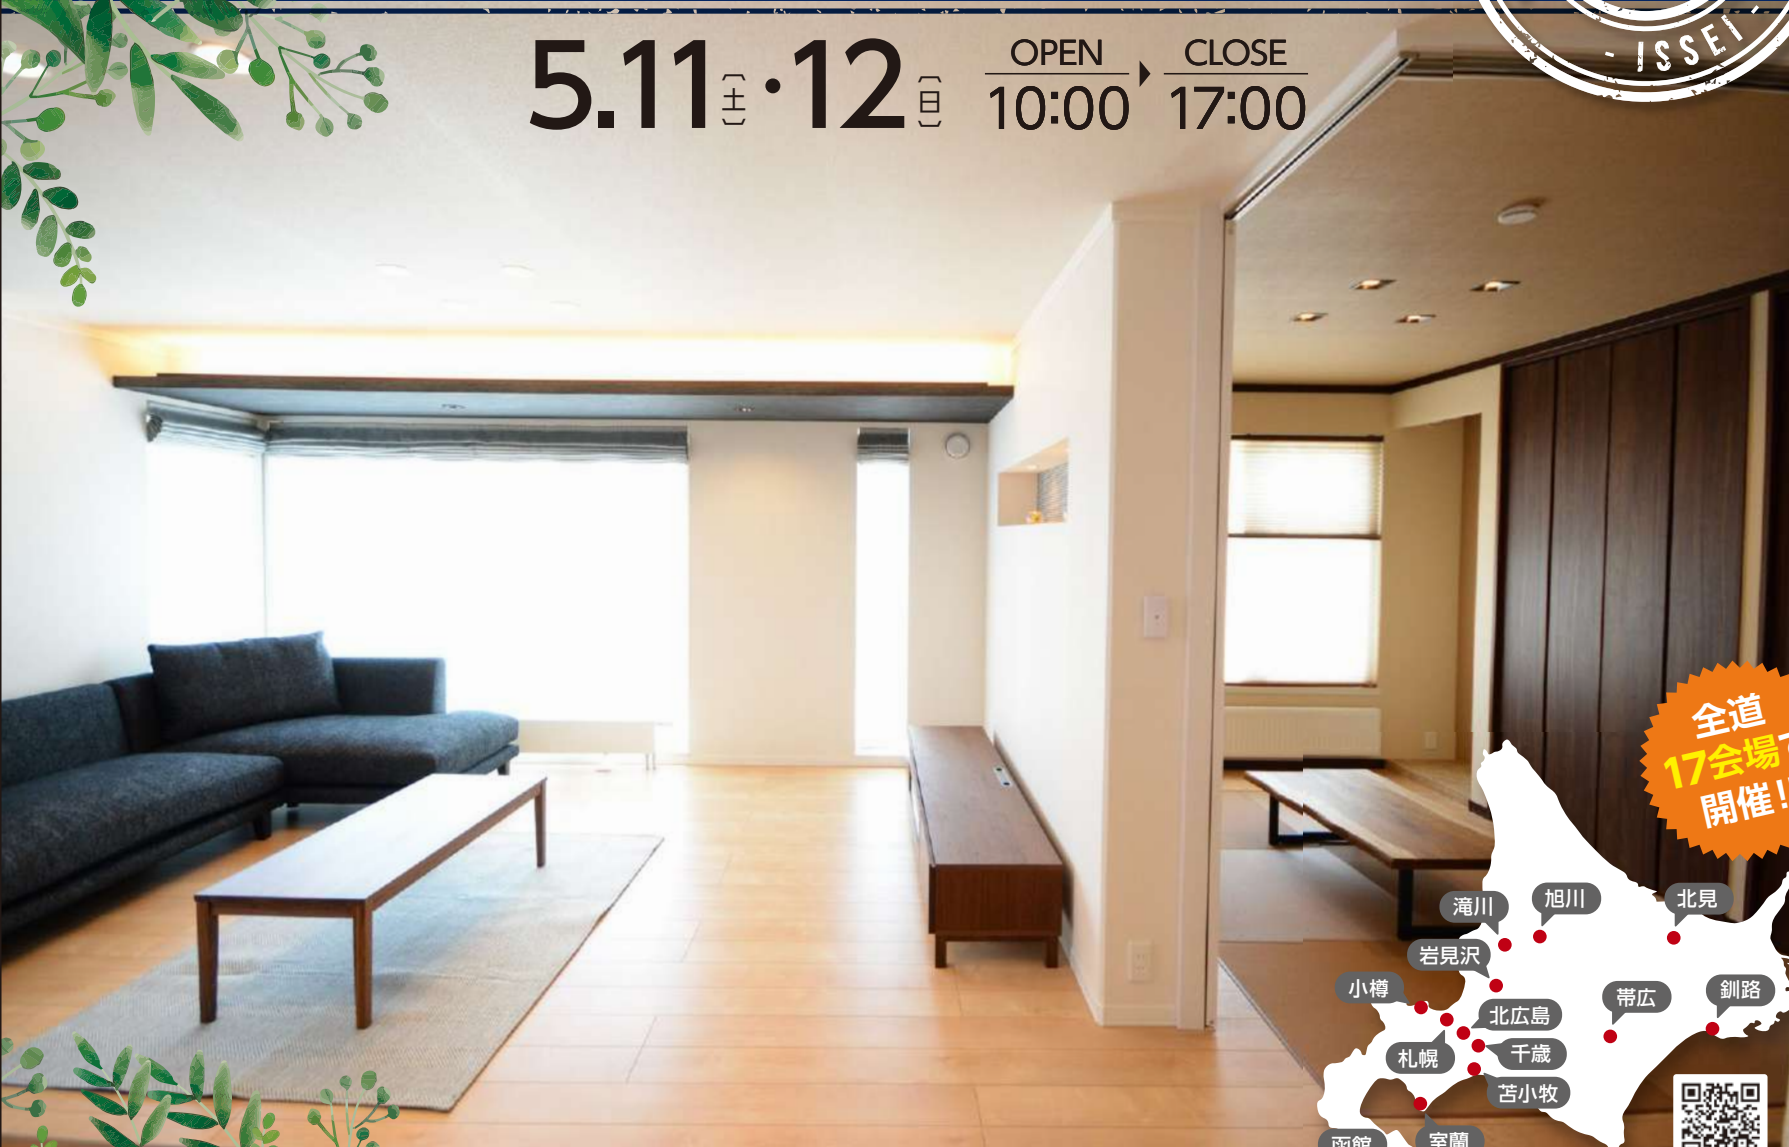

全道一斉だから、お出かけついでに各地域の見学会場をご見学頂けます!

全道一斉 ハイムフェス

モデルハウス見学会

5.11(土)・12(日) OPEN 10:00 CLOSE 17:00

各会場に

「キッチンカー」がやってくる!!

千歳展示場

eve (イヴ)