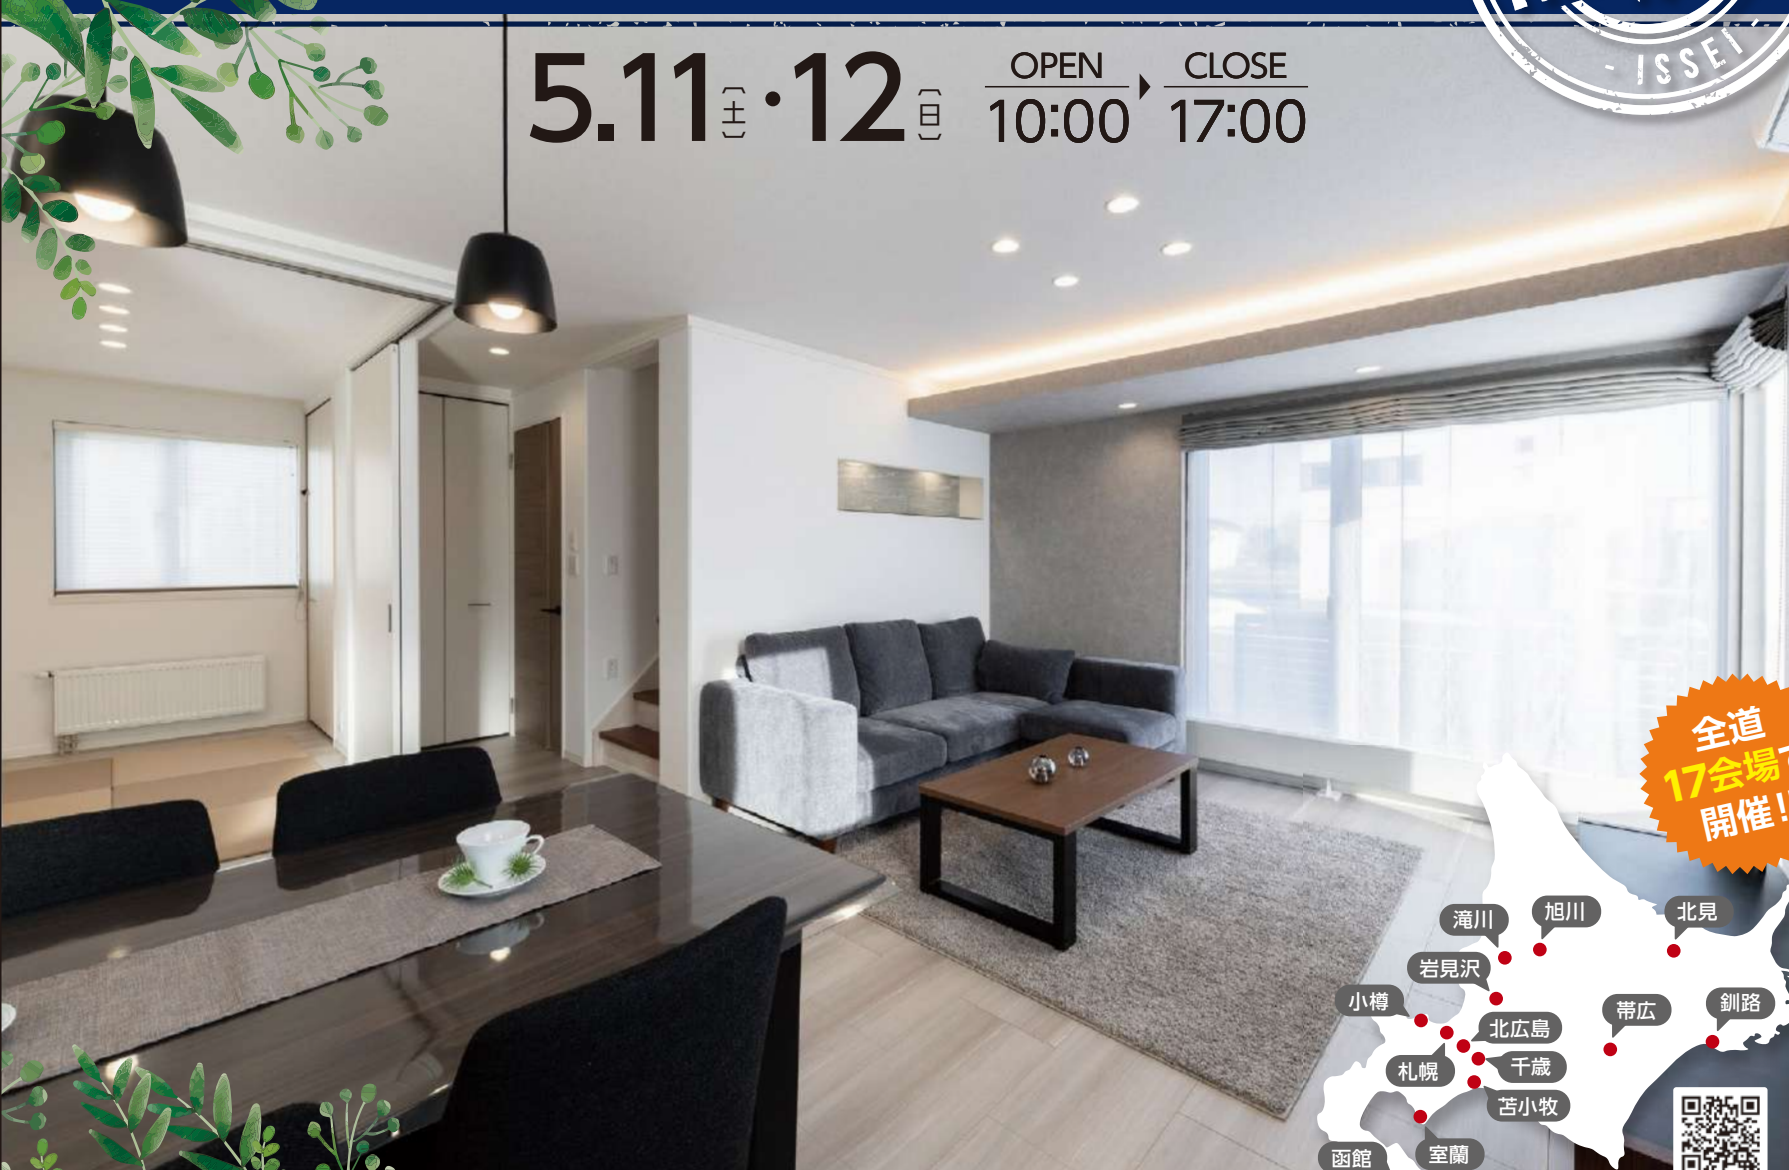

全道一斉だから、お出かけついでに各地域の見学会場をご見学頂けます!

全道一斉 ハイムフェス

モデルハウス見学会

5.11(土)・12(日) OPEN 10:00 CLOSE 17:00

スマートハイムシティ鳥取大通モデルハウス1号棟
2024.3撮影

お近くの見学会場詳細は裏面へ

全道
17会場
開催!!

全道の会場は
こちらから確認頂けます

時を経ても、続く価値を。
SEKISUI HEIM
Unit Technology for the Future

各会場に

「キッチンカー」が やってくる!!

スマートハイムシティ鳥取大通モデルハウス1号棟

食肉工房よしやす

全国で大人気の北海道釧路新名物の食肉工房よしやすの「よしやすぶたまん」肉屋がこだわったお肉たっぷりボリューム満点のぶたまんです!

*写真はイメージです。

ご来場プレゼント!