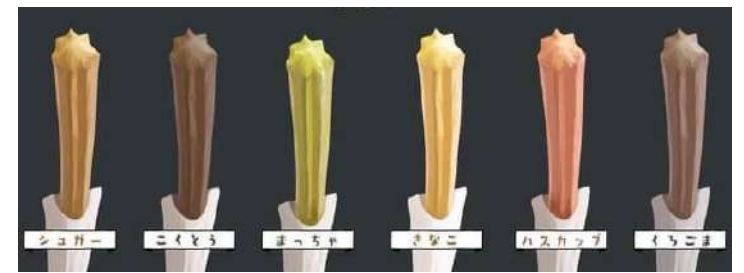

### 「キッチンカー」が やってくる!!

明野元町分譲住宅I 会場

2021年オープンのほっこりスープ&じゃがチユロスの店 野菜を手軽に食べられるメニュー目指してます チユロスは卵・バター・牛乳は使っていません

\*写真はイメージです。