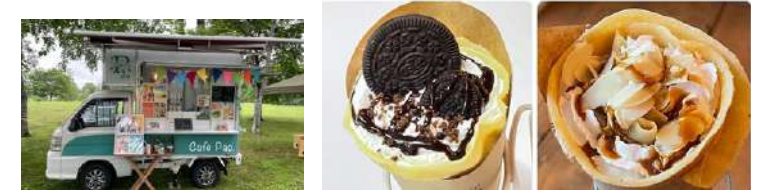

時を経ても、続く価値を。
SEKISUI HEIM
Unit Technology for the Future

各会場に
「キッチンカー」が
やってくる!!

スマートシティ 西12北6丁目モデルハウスNo.10 会場

Cafe Pao (カフェ パオ)

十勝産小麦使用のもちもち生地のクレープ

おいで屋

特製ザンギ、自家製タレ豚丼
スパイスカレーなど

*写真はイメージです。