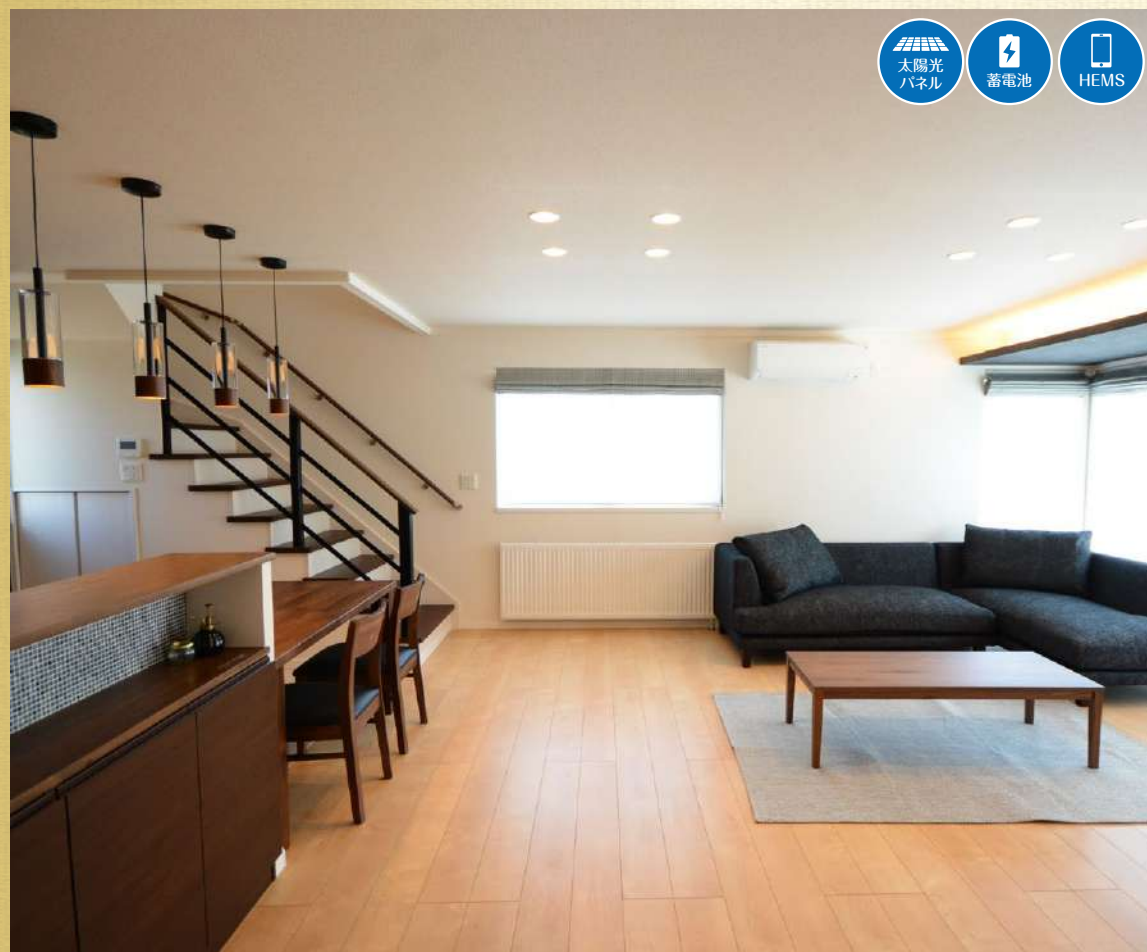

お近くの **全道一斉**

ハイムフェス 会場

5.11(土)・12(日)

モデルハウス見学会

OPEN 10:00 ▶ CLOSE 17:00

千歳

千歳展示場 ~鉄骨造ならではの開放感!広々リビングの住まい~

ご来場予約は
こちらから