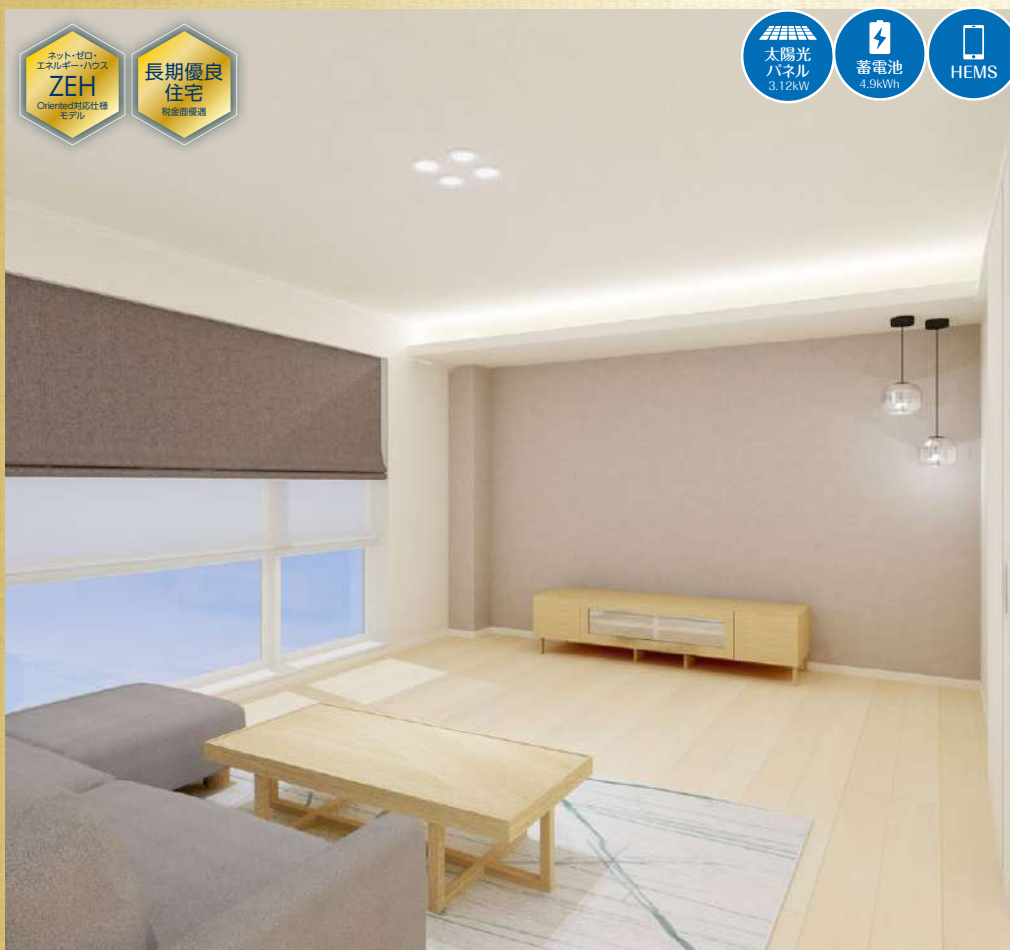

お近くの 全道一斉ハイムフェス 会場

5.11(土)・12(日)

モデルハウス見学会

OPEN 10:00 ▶ CLOSE 17:00

旭川 豊岡1条モデルハウス11号棟 ~うちそとSwitchテラス仕様の住まい~

ご来場予約は
こちらから