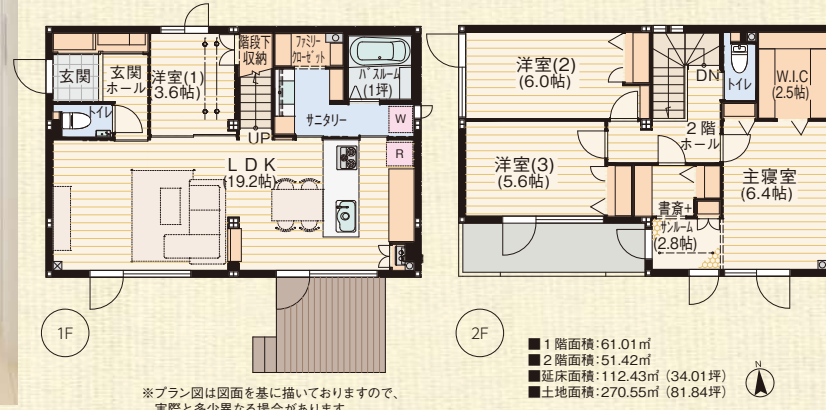

- 洗面空間にはファミリークローゼットが隣接しており、毎日の家事負担を軽減してくれます
- 寝室からつながるサンルームと書斎は、別々な事をしながらもお互いを感じられる空間です
- 上着や除雪道具、キャンプ道具などを収納出来る大型土間収納を設置

\*プラン図は図面を基に描いておりますので、実際と多少異なる場合があります

\*パースは図面をもとに描いておりますので、実際と多少異なる場合があります。\*家具の有無・配置はイメージです。