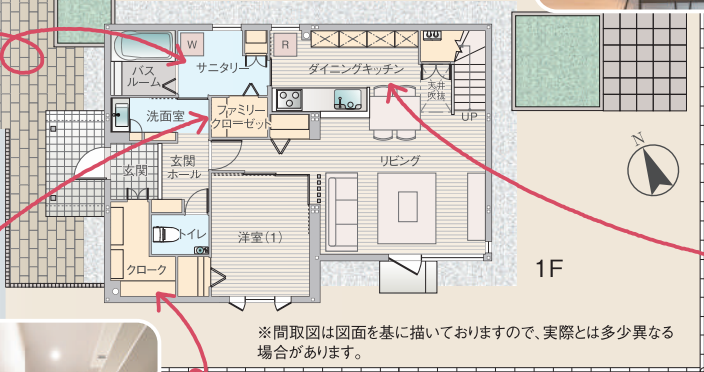

OPEN HEIM

家族で滝川展示場へ行こう

4/4^土・5^日・11^土・12^日

10:00~17:00

years of
50
Anniversary
北海道セキスイハイム

たまには一人で
ぼっと落ち着く
ひとときを...

Study room 書斎

約37.5坪の4LDK! 2階建てのお家です♪

Bedroom 主寝室
間接照明でリラックス

Dining kitchen
ダイニングキッチン

Sanitary サニタリー

洗面室と脱衣室が
分かれているので、
混雑する朝の準備も快適!

キッチンとサニタリーが
繋がっているので動線が短く、
家事の同時進行が可能に!

Solar panel ソーラー
パネル

Family Closet

ファミリークローゼット
洗濯→干す→しまいが1カ所で完結!
毎日の家事が楽になる間取り♪