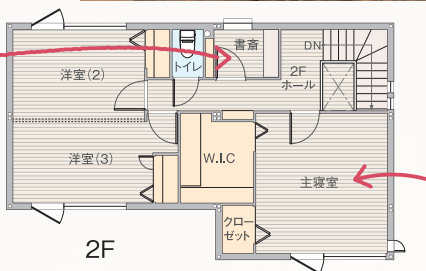

OPEN HEIM

家族で滝川展示場へ行こう

4/4^土・5^日・11^土・12^日

10:00~17:00

years of
50
Anniversary
北海道セキスイハイム

たまには一人で
ぼっと落ち着く
ひとときを...

Study room 書斎

約37.5坪の4LDK! 2階建てのお家です♪

Bedroom 主寝室
間接照明でリラックス

Dining kitchen
ダイニングキッチン

Sanitary サニタリー

洗面室と脱衣室が
分かれているので、
混雑する朝の準備も快適!

キッチンとサニタリーが
繋がっているので動線が短く、
家事の同時進行が可能に!

Solar panel ソーラー
パネル

Family Closet

ファミリークローゼット
洗濯→干す→しまいが1カ所で完結!
毎日の家事が楽になる間取り♪