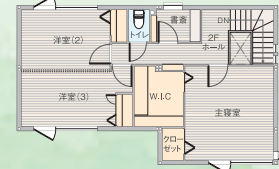

▲太陽光発電と蓄電池で停電時にも
大切な家族の安全を守ります!

▲洗面室と脱衣室が
分かれているので、混雑する
朝の準備も快適!

▶玄関から直接入れる
大容量クロークは、
大きなスコップや
ベビーカーも収納できます!

▲たまには書斎で
ほっと落ち着くひとときを...

約37.5坪
4LDK
2階建ての
お家です!

※間取図は図面を基に描いておりますので、実際とは多少異なる場合があります。

上記期間中、展示場へご来場の方全員!