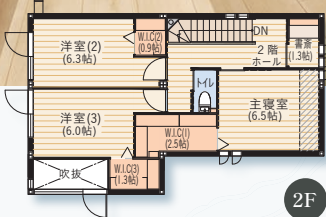

# OPEN HEIM

in 滝川市東町No.2  
モデルハウス

6.6(土) 7(日) 10:00~17:00 事前予約制

※内観はパースです。

2F

1階床面積 67.31㎡(20.36坪)  
2階床面積 52.52㎡(15.88坪)  
延床面積 119.83㎡(36.24坪)  
敷地面積 262.76㎡(79.48坪)  
(ポーチ部分 3.94㎡含む)

1F

※プラン図は図面を基に描いておりますので、実際と多少異なる場合がございます。