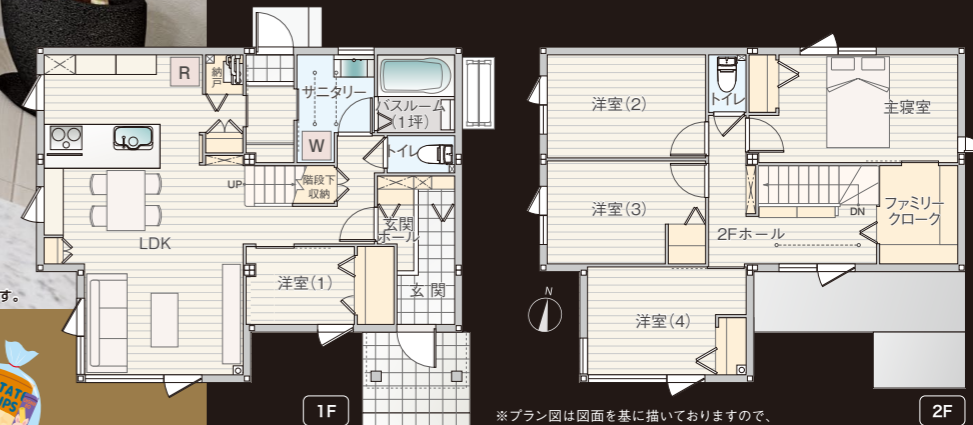

◎オーナー様からの許可を得て掲載しています。○内観はパースです。家具の有無や配置はイメージです。

合わせて
5,000円分の
特典!

予約
特典

WEBでご予約の上来場いただいた方へ
JCBギフトカード2,000円分

来場
特典

ご来場の上、アンケートにご記入いただいた方へ
JCBギフトカード3,000円分+お菓子詰め放題
(お子様限定)

*1組様1回限りとさせていただきます。*プレゼントは後日のお渡しとなります。*特典内容は予告なく変更となる場合がございます。

広告主

■宅建業免許/北海道知事 石狩(13)第2509号 ■建設業許可/北海道知事許可(特-6)石第02050号 ■(公社)北海道宅地建物取引業協会会員 ■(一社)北海道不動産公正取引協議会加盟

北海道セキスイハイム(株) 道南支店 函館エリア

函館市富岡町
3丁目10-20

TEL.0138-40-1816

(火・水定休)

www.hokkaido-heim.com

北海道セキスイハイム 検索

SEKISUI

*北海道セキスイハイム株式会社は、お客様情報の適正な取り扱いに努めています。上記URLをご参照くださるか、お電話にて窓口までお問い合わせください。[お客様センター]0120-201-816 ※いただいたお客様情報は、北海道セキスイハイム株式会社から、住まいづくりや暮らしに役立つ情報をお届けすることに使用し、それ以外の目的で使用することはありません。