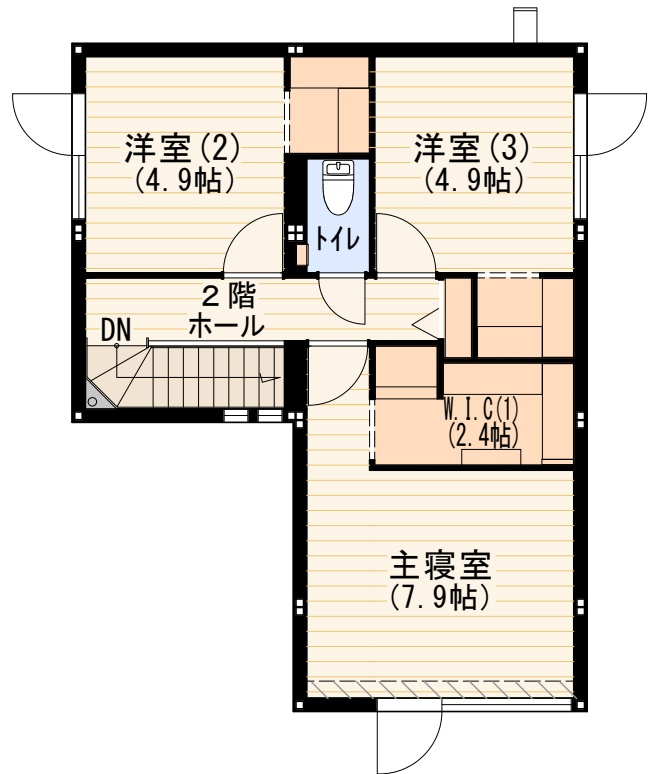

西17条南29丁目 No. 1  
モデルハウス

※プラン図は図面を基に描いておりますので、実際と多少異なる場合がございます。

■面積

土地面積	159.43㎡	48.22坪
1F床面積	57.66㎡	17.44坪
2F床面積	46.33㎡	14.01坪
延床面積	103.99㎡	31.45坪
(ポーチ部分 4.09㎡含む)		