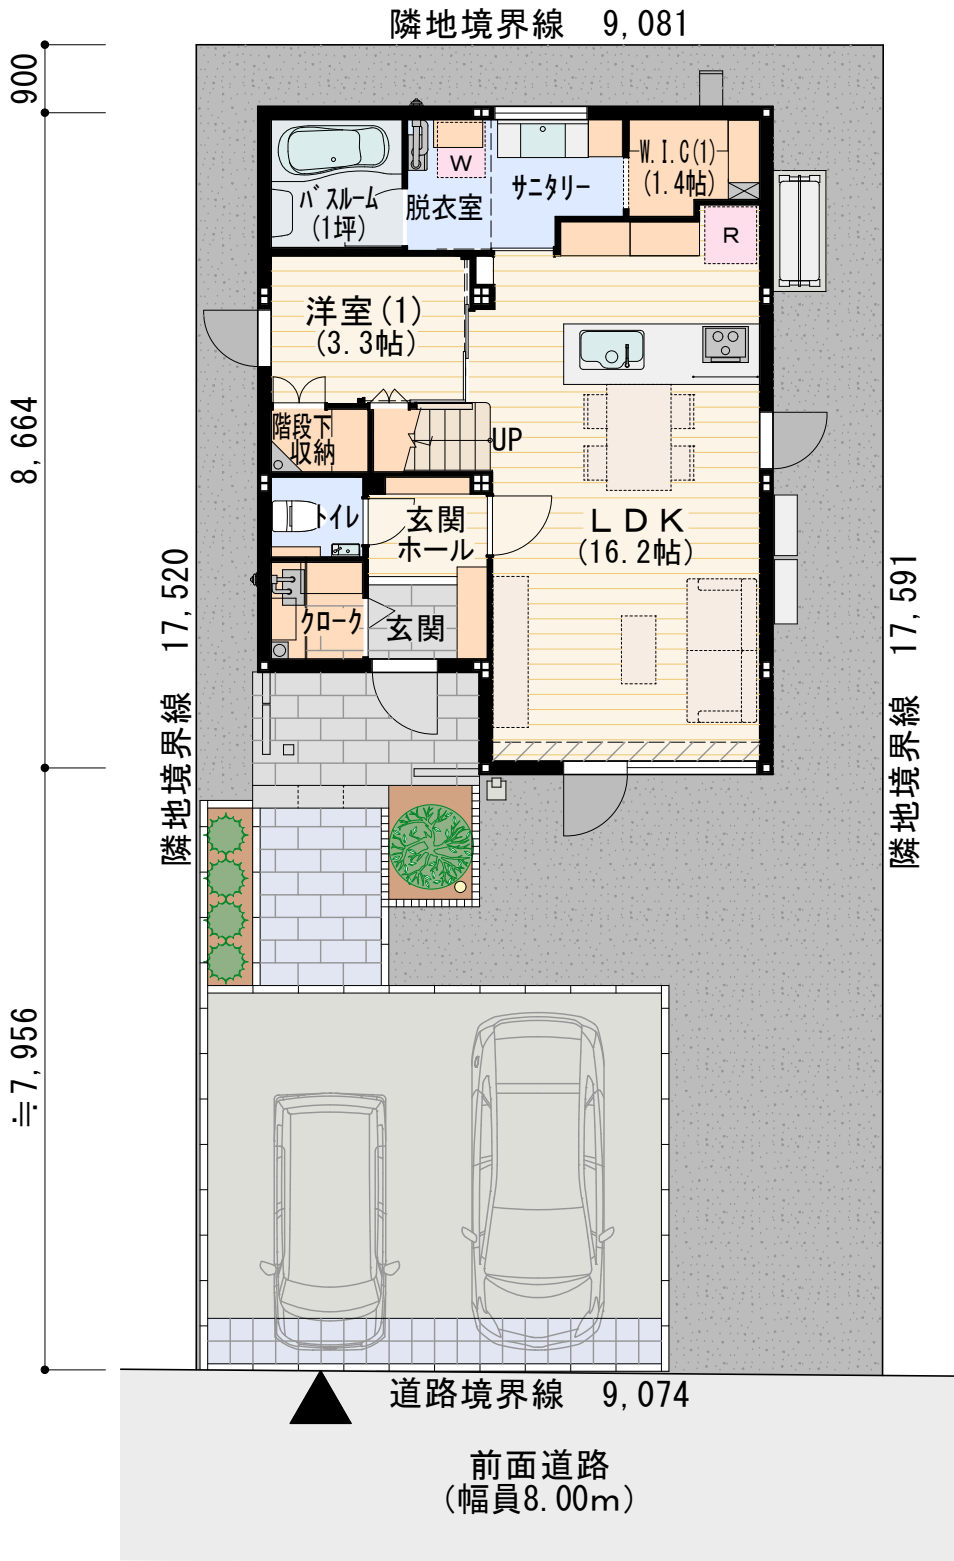

西17条南29丁目 No. 1  
モデルハウス

※プラン図は図面を基に描いておりますので、実際と多少異なる場合がございます。

■面積

土地面積	159.43㎡	48.22坪
1F床面積	57.66㎡	17.44坪
2F床面積	46.33㎡	14.01坪
延床面積	103.99㎡	31.45坪
(ポーチ部分 4.09㎡含む)		